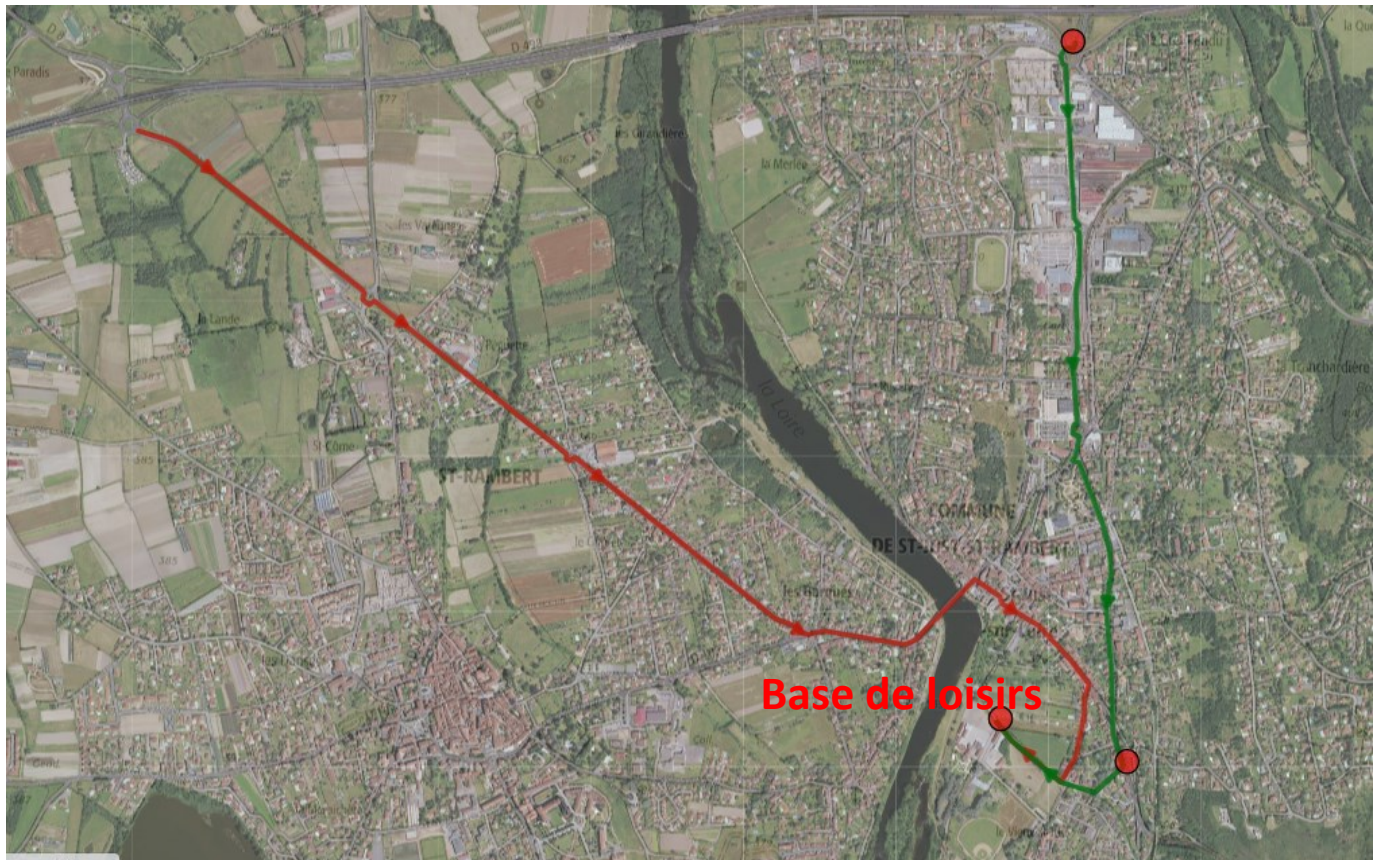

Plan de circulation Randonnée Automnale

Pour venir à la Randonnée Automnale

En arrivant de St Etienne ou Veauche : prendre la D498 (nouvelle rocade) sortie et suivre le parcours vert

En arrivant de Montbrison ou de la plaine du Forez : prendre la D498 sortie et suivre le parcours Rouge